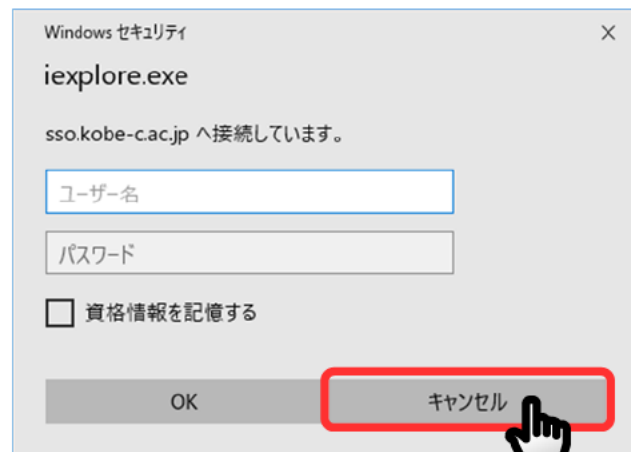

シングルサインオンシステム ログイン方法

 **KOBE COLLEGE**
神戸女学院大学

Login

ユーザー名:

パスワード:

クリックする

[認証システム・・・パスワード変更・再登録などはこちら](#)

以下の画面が表示された場合、[キャンセル]をクリックしてください。