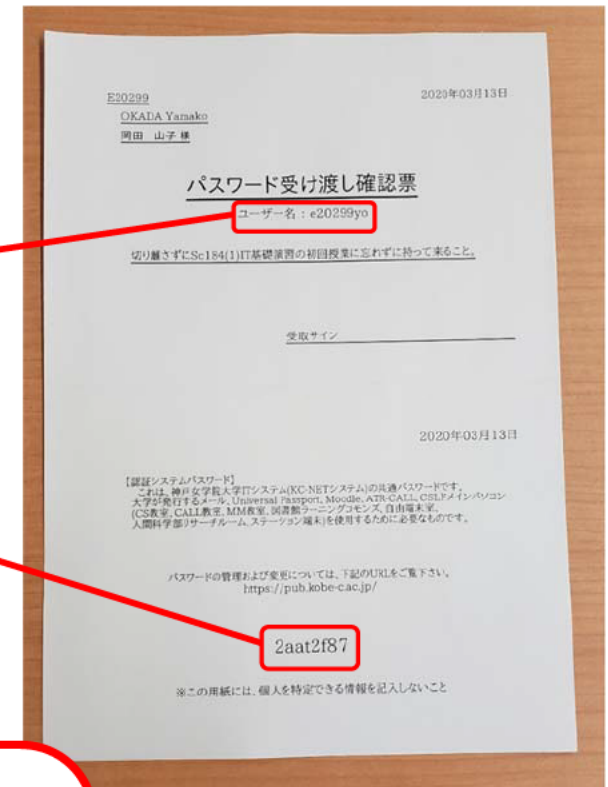

シングルサインオンシステム ログイン方法

 **KOBE COLLEGE**
神戸女学院大学

Login

ユーザー名:

パスワード:

クリックする

[認証システム・・・パスワード変更・再登録などはこちら](#)

以下の画面が表示された場合、[キャンセル]をクリックしてください。